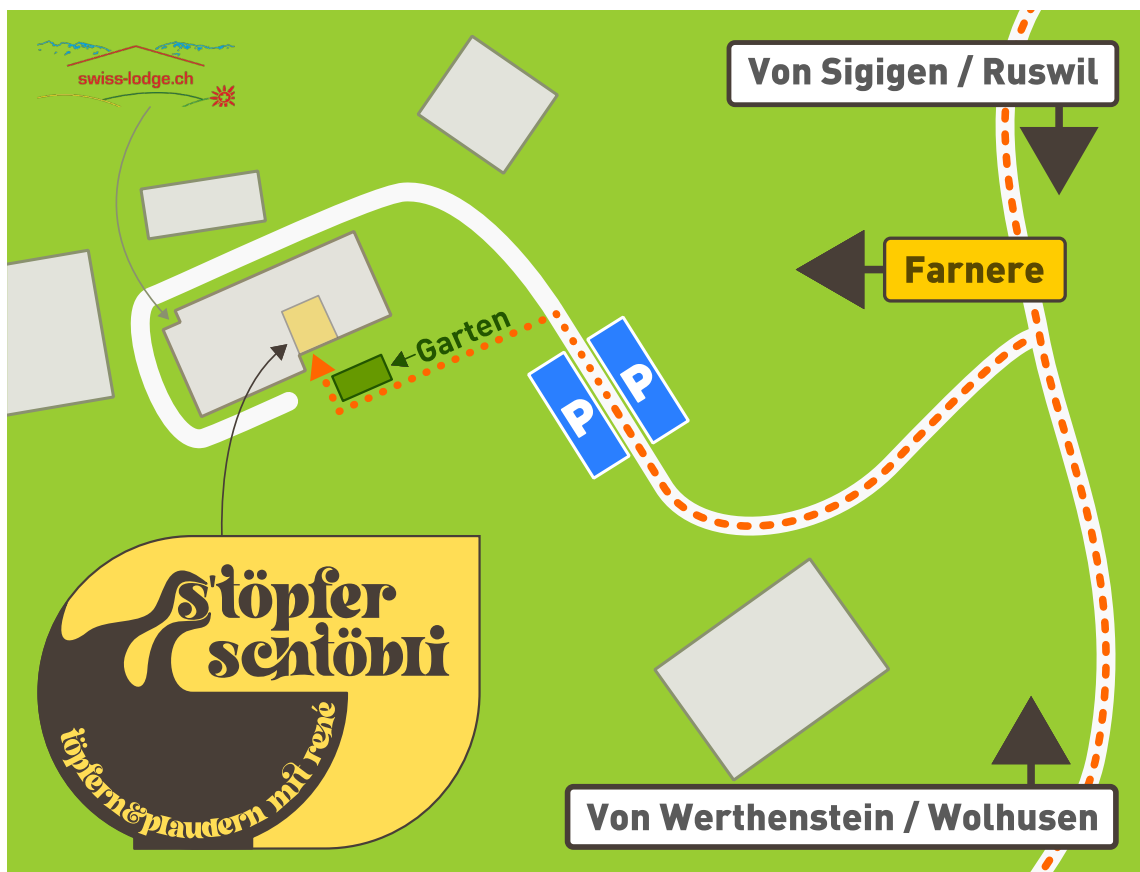

Telegram: [t.me/toepferschtoebli](https://t.me/toepferschtoebli)

Am Mittwoch ist das Töpferschötöbli jeweils  
von 14-17 Uhr für alle offen.

Da kannst du frei töpfen oder ein fröhliches  
Käffchen mit Geplauder geniessen.